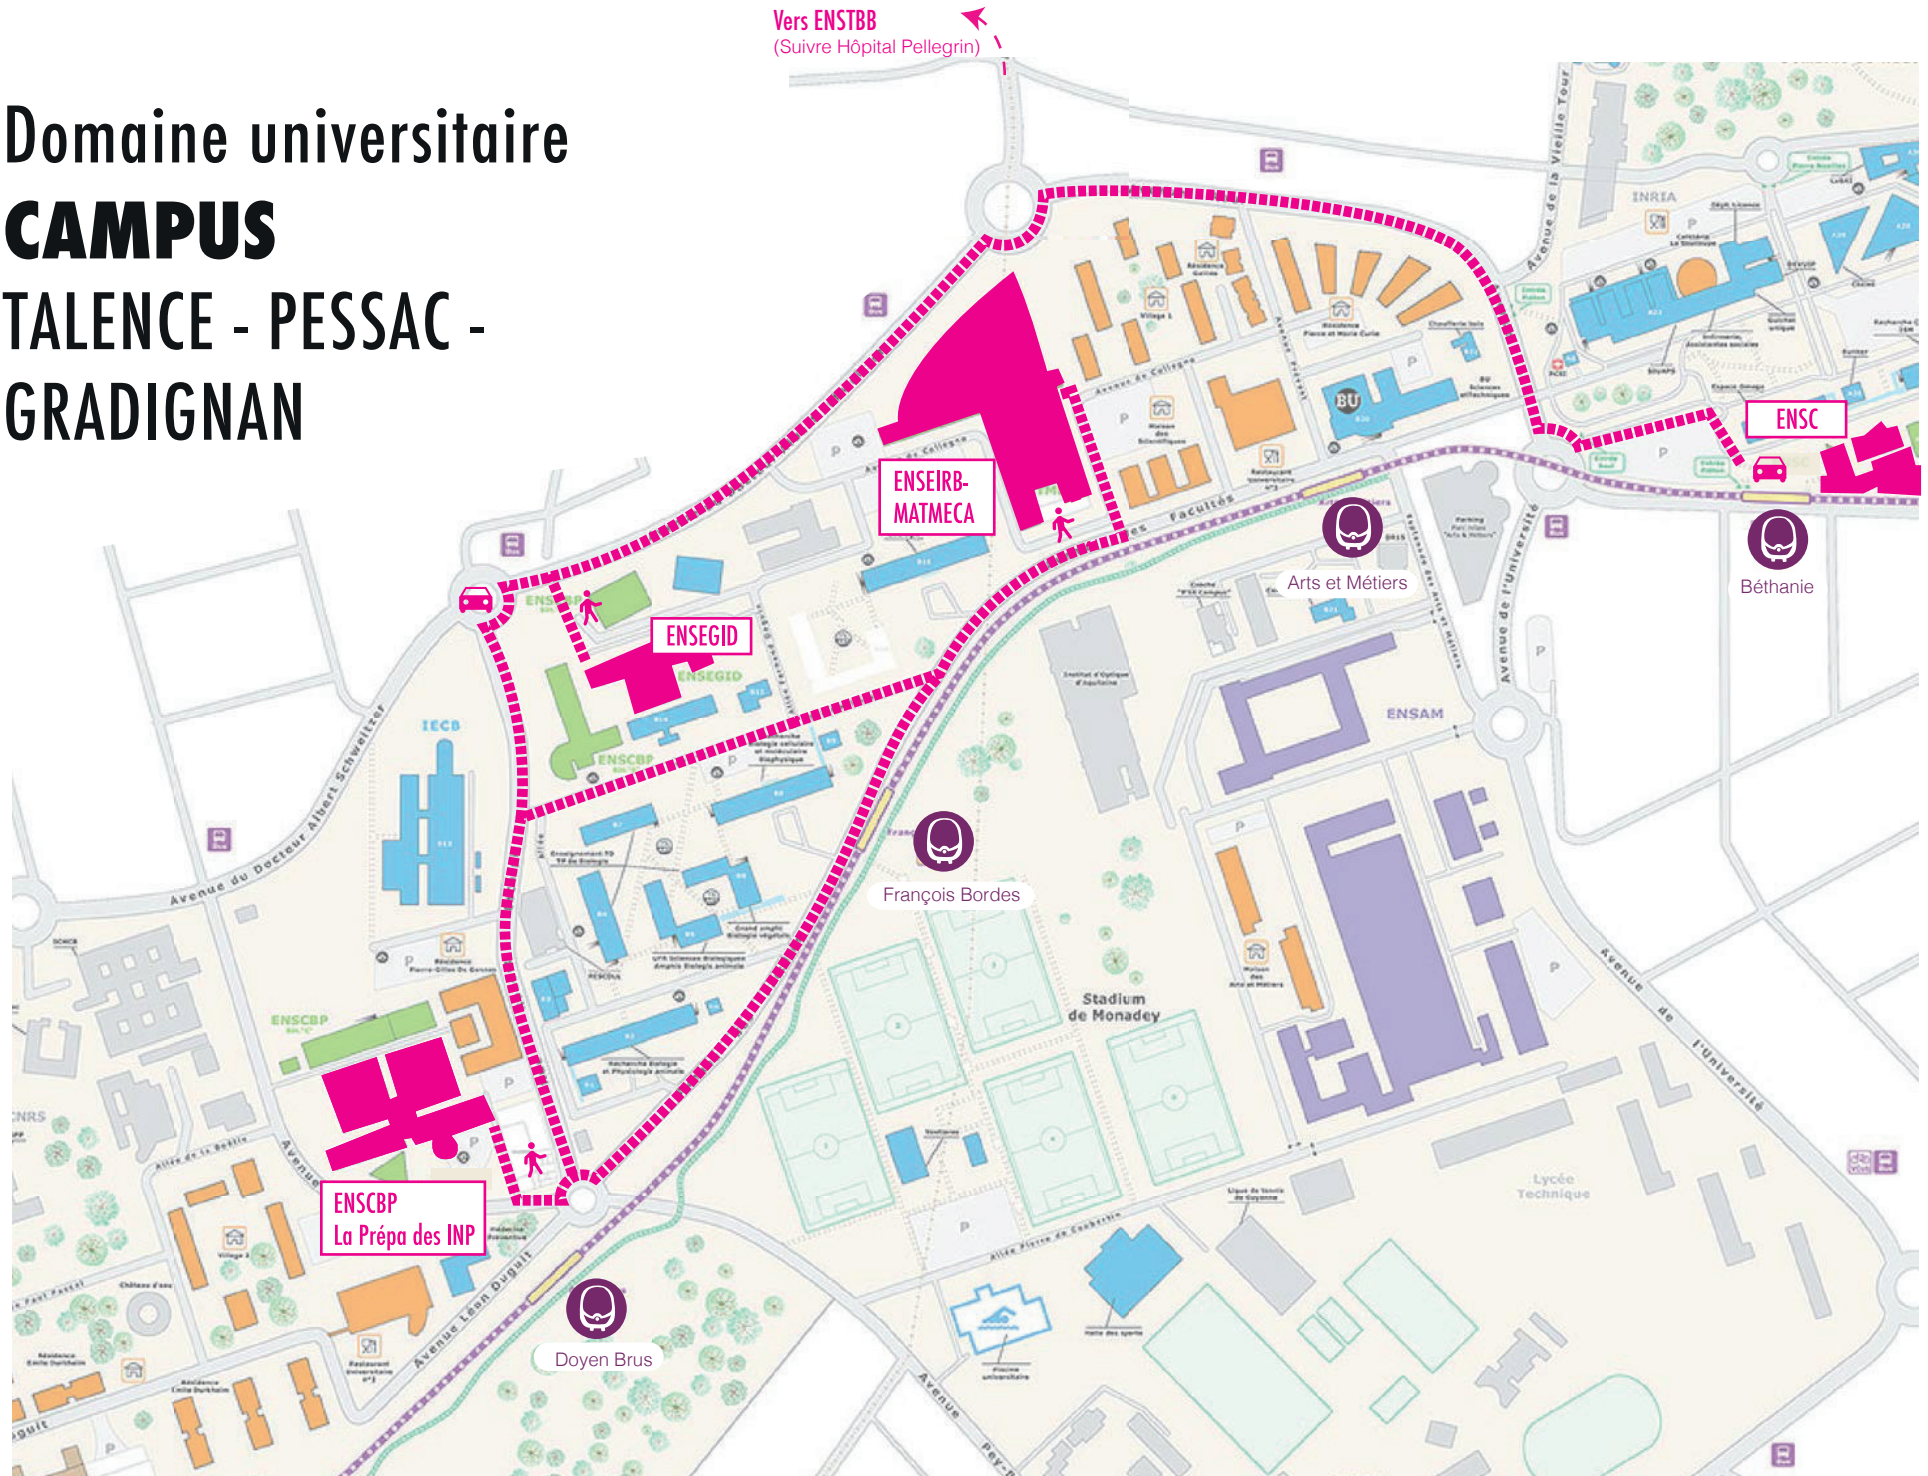

Domaine universitaire

CAMPUS

TALENCE - PESSAC - GRADIGNAN

CAMPUS CARREIRE

TRAM A
«Hôpital Pellegrin»

Stade
Chaban Delmas

Saint-Augustin

François Mitterrand

Direction
Mérignac

Résidence
Clairefontaine 2

Résidence
Clairefontaine

IFSI

Hôpital
du Tondu

Rue Eugène Jacquet

Rue Eugène Jacquet

Rue Albert Marquet

Rue Albert Marquet

Rue Albert Marquet

Direction
Pessac

Hôpital
des Enfants

CHU
Hôpital Pellegrin

Tripode

Urgences

Maternité

Rue Docteur Hoffmann Martinot

Rue Léo Saignat

Rue Canolle

Rue de la Béchar

Centre Hospitalier
Charles Perrens

Vers le campus
Talence-Pessac-Gradignan

- ENSC
- ENSCBP
- ENSEGD
- ENSEIRB-MATMECA

ENSTBB