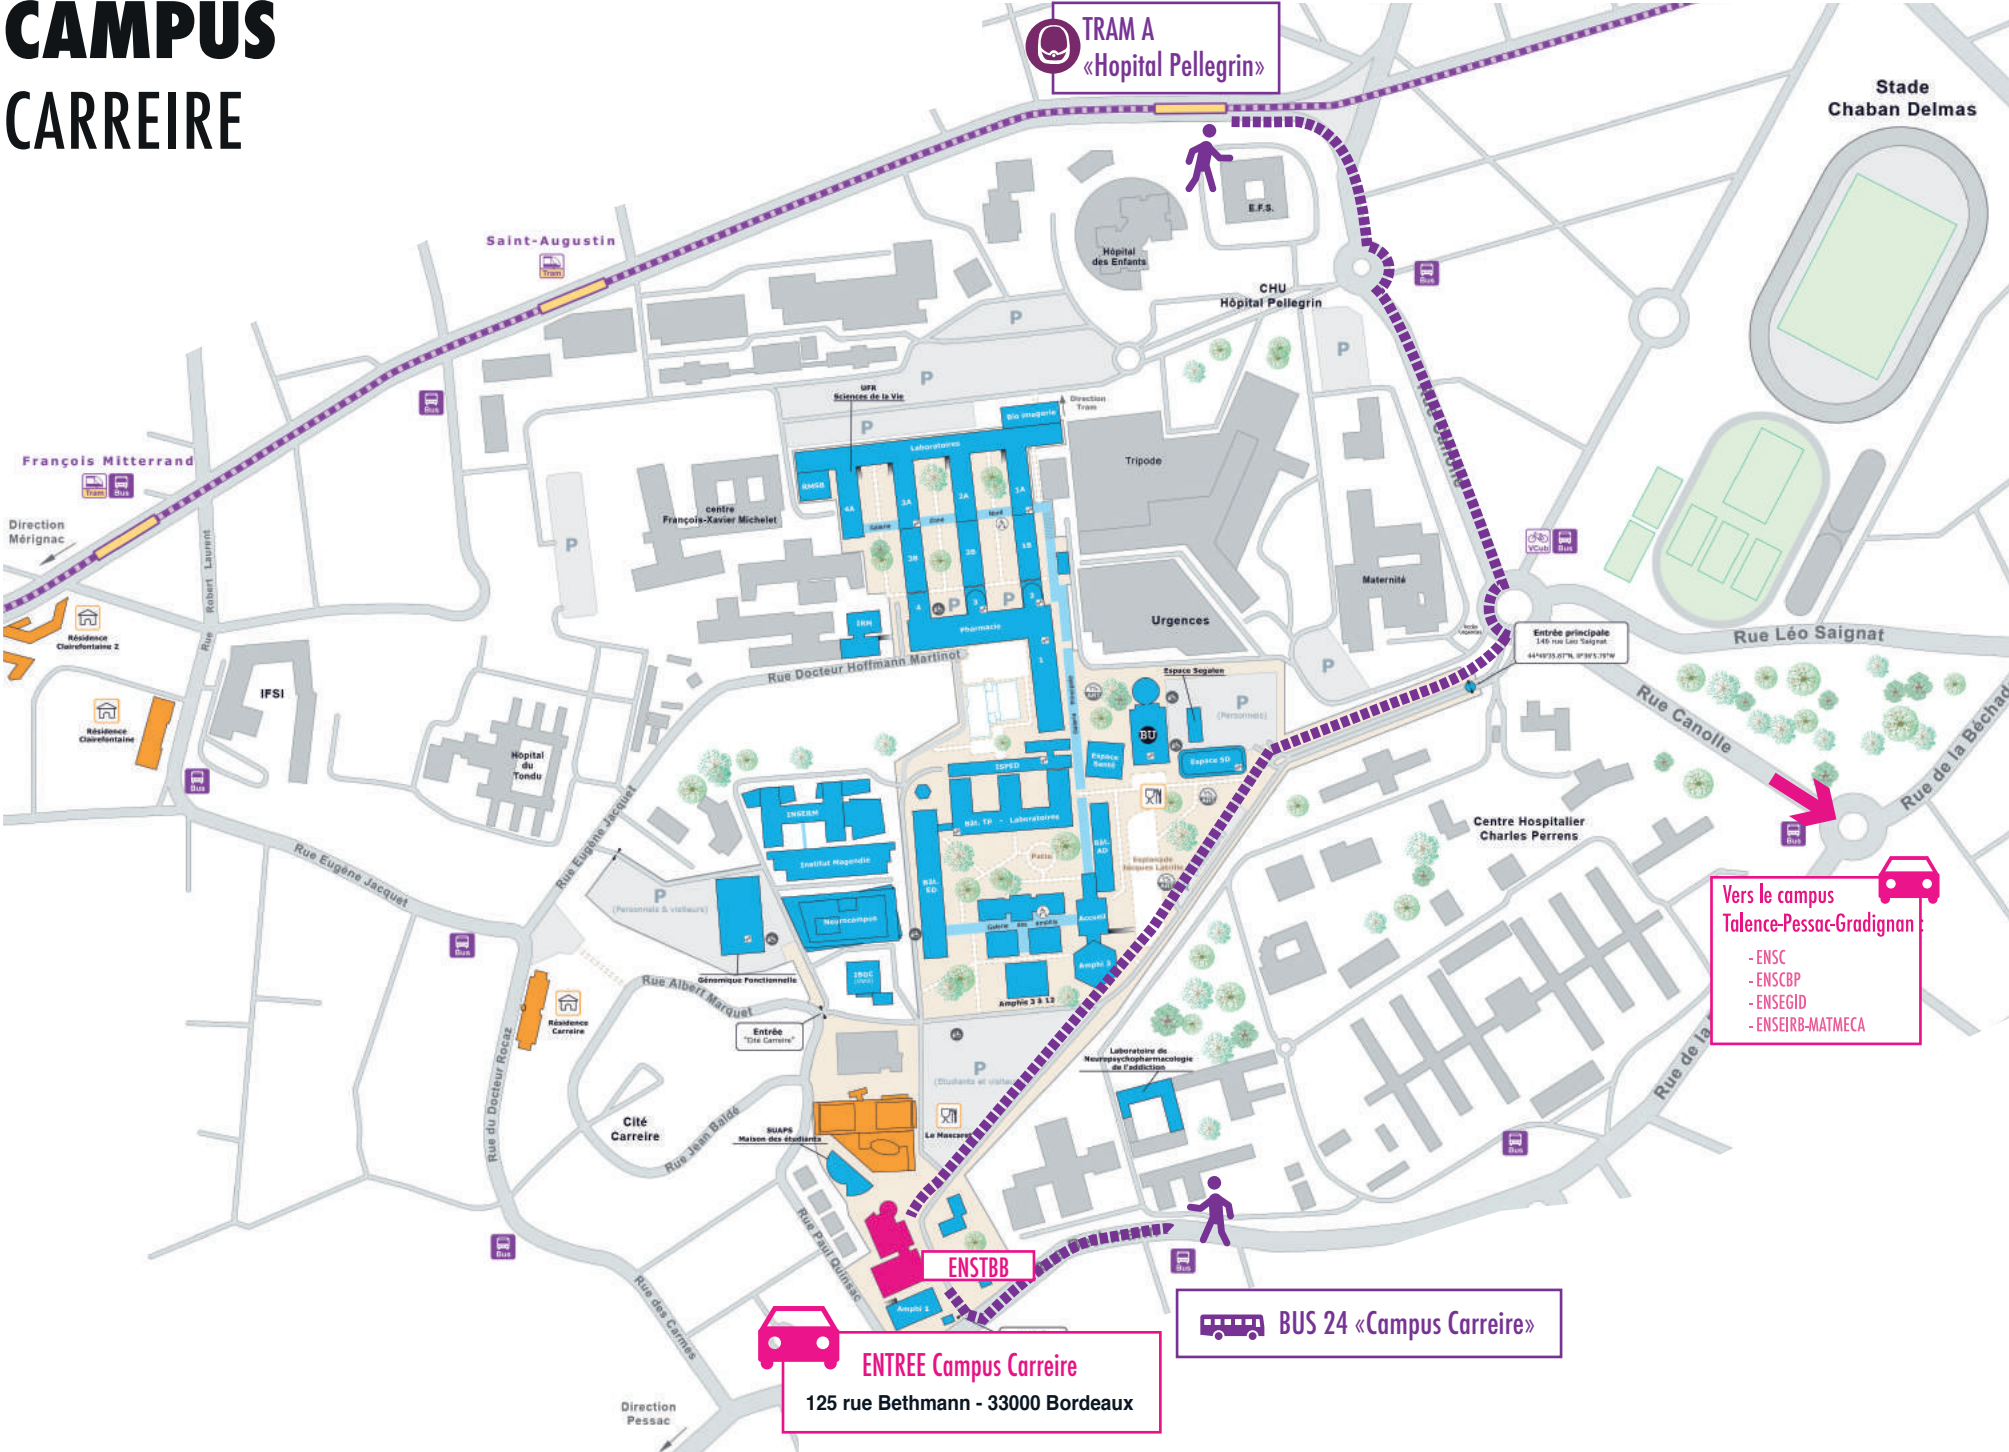

Domaine universitaire

CAMPUS

TALENCE - PESSAC - GRADIGNAN

CAMPUS CARREIRE

TRAM A
«Hôpital Pellegrin»

Stade
Chaban Delmas

Saint-Augustin

François Mitterrand

Direction
Mérignac

Résidence
Clairefontaine 2

Résidence
Clairefontaine

IFSI

Hôpital
du Tondu

Rue Eugène Jacquet

Rue Eugène Jacquet

Rue Albert Marquet

Rue Albert Marquet

Rue Albert Marquet

Direction
Pessac

Hôpital
des Enfants

CHU
Hôpital Pellegrin

Tripode

Urgences

Maternité

Rue Docteur Hoffmann Martinot

Rue Léo Saignat

Rue Canolle

Rue de la Béchar

Centre Hospitalier
Charles Perrens

Vers le campus
Talence-Pessac-Gradignan

- ENSC
- ENSCBP
- ENSEGD
- ENSEIRB-MATMECA

ENSTBB